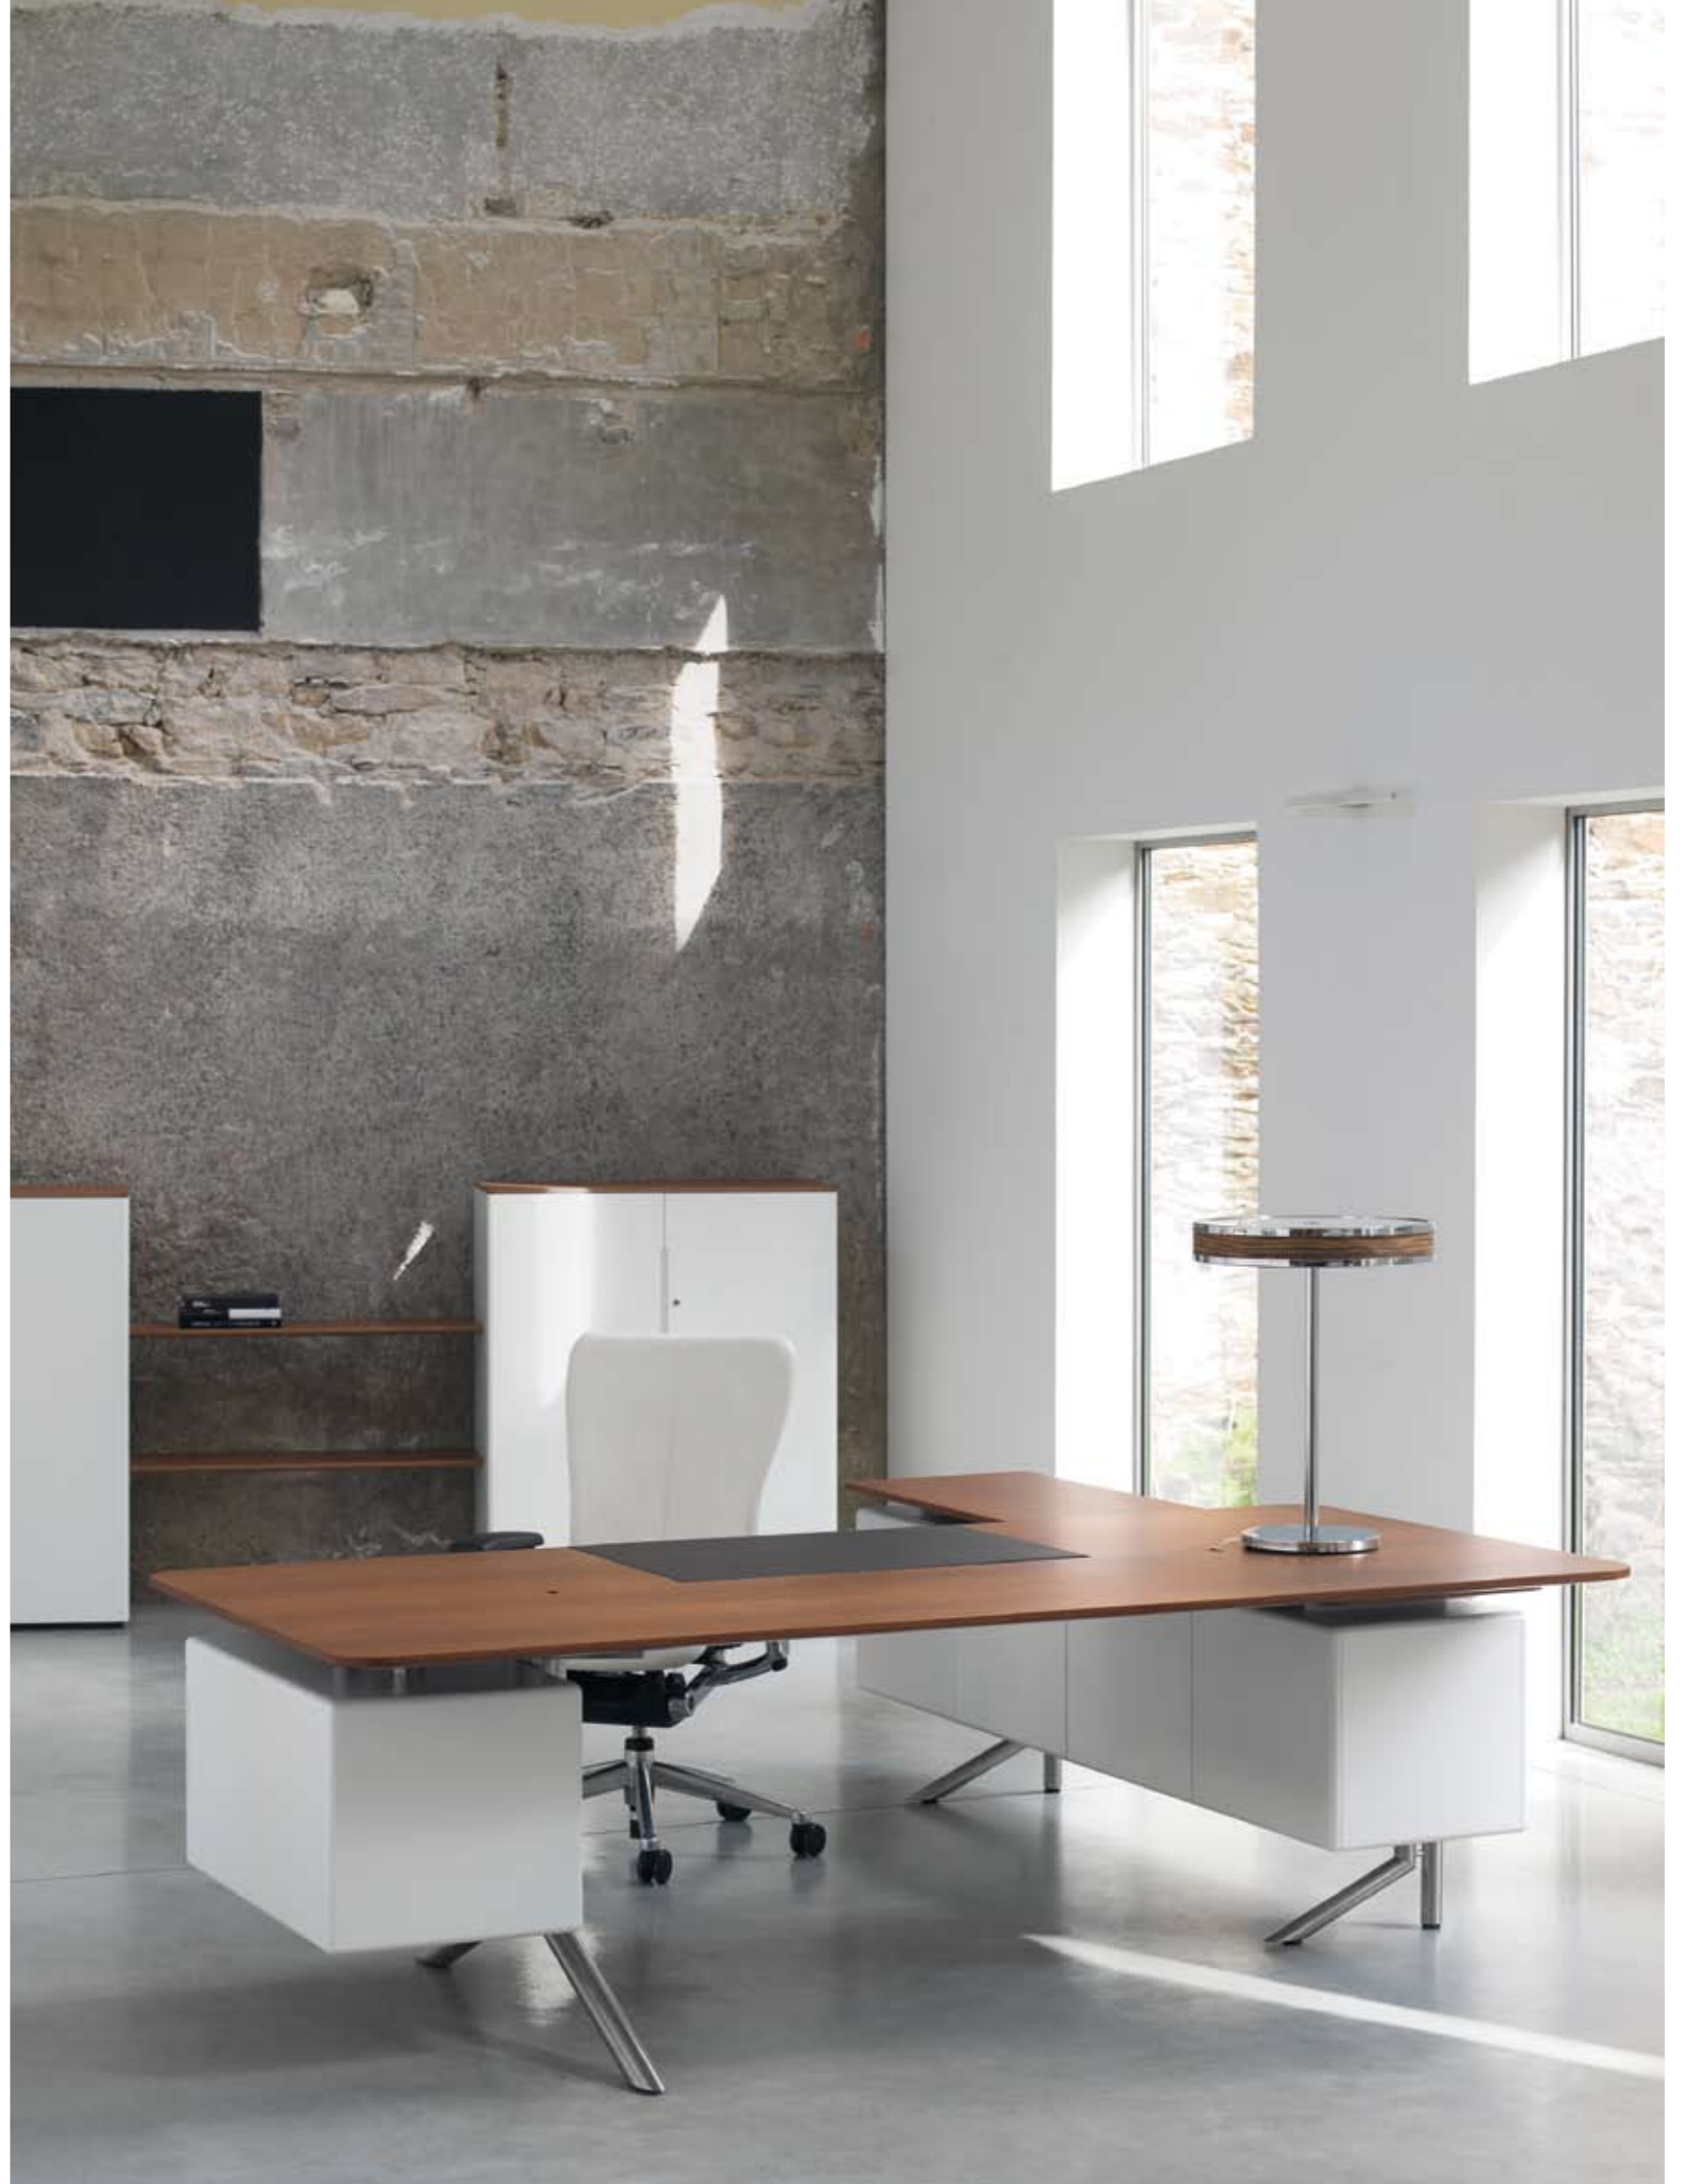

The Audience Executive and Audience Conference ranges are the perfect match of elegance and functionality for modern decision areas.

Audience Executive und Audience Konferenz sind das perfekte Zusammenspiel von Eleganz und Funktionalität - für eine moderne Arbeitsumgebung von Entscheidern.

L'association du bureau Audience Executive et de la gamme de réunion éponyme harmonise le style de vos espaces de décision.

Audience Executive en Audience Conferentie zijn een elegant en functioneel koppel.